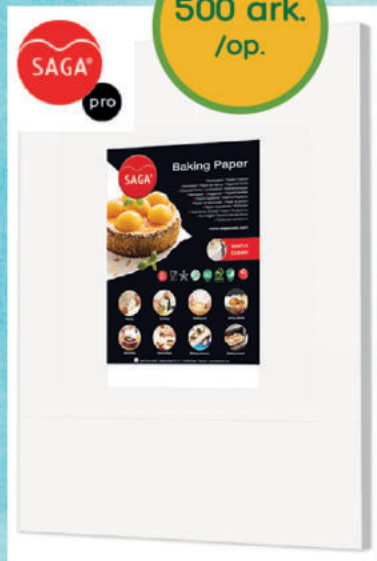

500 ark.
/op.