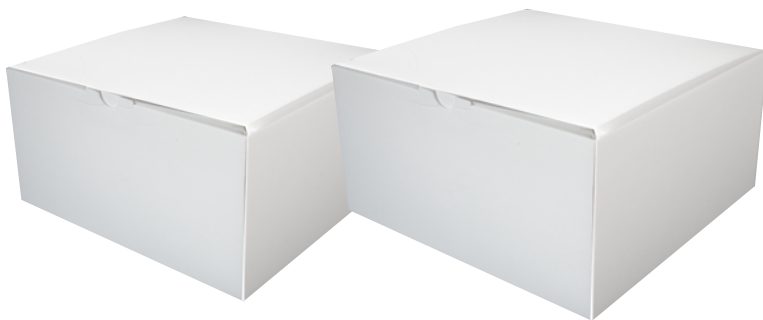

papilart[®]
PERFECT PACKAGING

oferta
lodowa

pojemniki izotermiczne

Nazwa artykułu	Wymiary (szerokość x długość x wysokość)	Ilość sztuk (opakowanie)
Pojemnik izotermiczny ISO1 - 350ml (S)	143 x 109 x h74,5 mm	50
Pojemnik izotermiczny ISO1 - 500ml (M)	189 x 109 x h74,5 mm	50
Pojemnik izotermiczny ISO2 - 750ml (L)	208 x 111 x h90 mm	50
Pojemnik izotermiczny ISO3 - 1000ml (XL)	233 x 136 x h87,5 mm	50
Pojemnik izotermiczny ISO4 - 1500ml (XXL)	257 x 148 x h105,5 mm	50

serwetki

Możliwość logowania!

Nazwa artykułu	Wymiary (długość x szerokość)	Ilość sztuk (opakowanie)
Serwetki 15x15 gładkie 1w nieskładane	150 x 150 mm	500
Serwetki 17x17 gładkie/zgłkowane 1w nieskładane	170 x 170 mm	500
Serwetki 17x17 do dyspensera białe	170 x 170 mm	400
Serwetki 24x24 2w składane białe/kolor/logo/recycling	240 x 240 mm	200
Serwetki 33x33 białe 1w składane na 1/4	330 x 330 mm	500
Serwetki 33x33 białe 1w składane na 1/8 dyspenser	330 x 330 mm	500
Serwetki 33x33 2w składane białe/kolor/logo/recycling	330 x 330 mm	250
Serwetki 40x40 1w składane białe/kolor/logo	400 x 400 mm	50
Serwetki 40x40 2w składane białe/kolor/logo	400 x 400 mm	250
Serwetki fizeleinowe 40x40 białe 1w	400 x 400 mm	50
Serwetki fizeleinowe 40x40 kolor 1w (zielona, szara, kremowa, czarna, bordowa, granat)	400 x 400 mm	50

WYPRZEDAŻ

Nazwa artykułu	Wymiary (szerokość x długość x wysokość)	Ilość sztuk (opakowanie /karton)
Pojemnik izotermiczny bio Ecovio 1CP172 500ml	190 x 110 x h70 mm	20/60
Pojemnik izotermiczny bio Ecovio 1CP174 750ml	208 x 123 x h84 mm	20/60

Nazwa artykułu	Wymiary (szerokość x długość x wysokość)	Ilość sztuk (opakowanie)
Pudełko izotermiczne 1 CP494	250 x 250 x h130 mm	30
Pudełko izotermiczne 1 CP496	270 x 270 x h140 mm	30

LOGOWANIE PRODUKTÓW